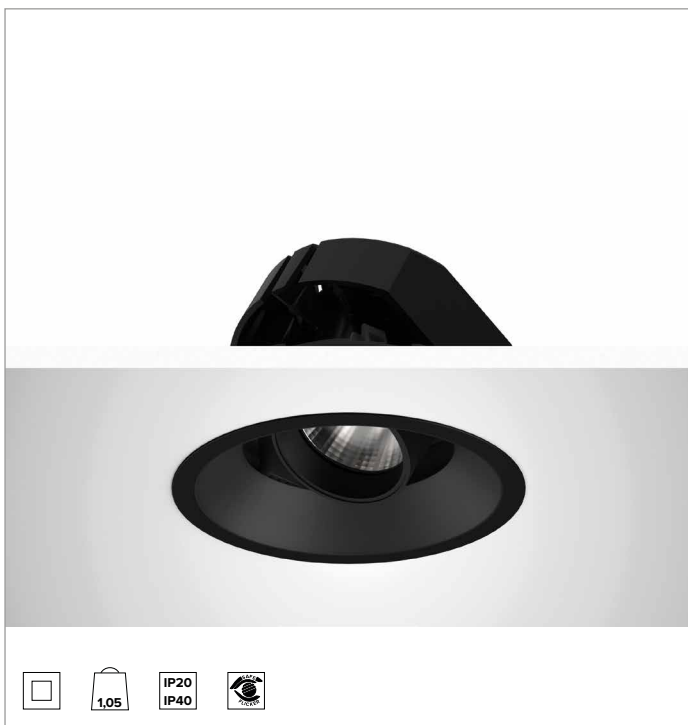

1T8621EL | CTEVO ARCHITECTURAL 160

Proyector empotrable de LED con posibilidad de orientación en versión trim

		4000K	H(m)	D(m)	E _{max} (lx)
		Ra90		10°	
		Fixture Power	14W	1	0.18
		Source Flux	1221lm	2	0.35
		Fixture Flux	961lm	3	0.53
		Efficacy	68lm/W	4	0.70
TS1371	I _{max} =14464cd/klm	I _{max}	17661cd	5	0.88

CCT nominal: 4000K

Duración útil (L80/B10): >50000h tq +25°C

CARACTERÍSTICAS LUMINOTÉCNICAS

NSP - óptica de precisión con anillo cut off negro de silicona. Versión con reflector de facetas convexas de aluminio anodizado especular y filtro holográfico difusor. UGR<19 (EN 12464-1).

Cuerpo y disipador de presofusión de aluminio pintado de color negro. Cobertura de color negro. Posibilidad de orientación del cuerpo óptico de hasta 40° en plano vertical, con bloqueo mecánico de la dirección y escala graduada, y posibilidad de orientación de 358° en plano horizontal. Versión trim con anillo integrado negro.