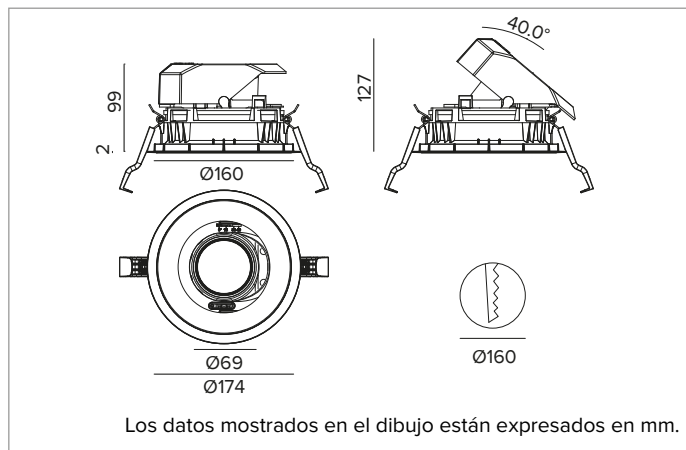

1T8621EL | CTEVO ARCHITECTURAL 160

Proyector empotrable de LED con posibilidad de orientación en versión trim

		4000K	H(m)	D(m)	E _{max} (lx)
		Ra90		10°	
		Fixture Power	14W	1	0.18
		Source Flux	1221lm	2	0.35
		Fixture Flux	961lm	3	0.53
		Efficacy	68lm/W	4	0.70
TS1371	I _{max} =14464cd/klm	I _{max}	17661cd	5	0.88

CCT nominal: 4000K

Duración útil (L80/B10): >50000h tq +25°C

CARACTERÍSTICAS LUMINOTÉCNICAS

NSP - óptica de precisión con anillo cut off negro de silicona. Versión con reflector de facetas convexas de aluminio anodizado especular y filtro holográfico difusor. UGR<19 (EN 12464-1).